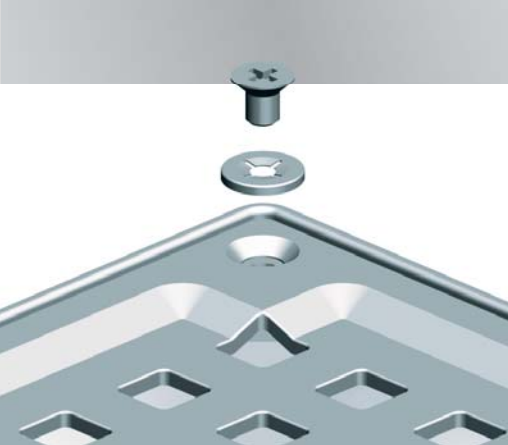

Flere års forskning og tests har resulteret i en vandlås med en kapacitet på op til hele 1,7 l/sek. Og så skal den stort set ikke renses. Hvis den endelig skal op, er det nemt at få fat i håndtaget og den kan skilles ad i to dele, så den er let at skylle helt ren. Hurtigt og enkelt.