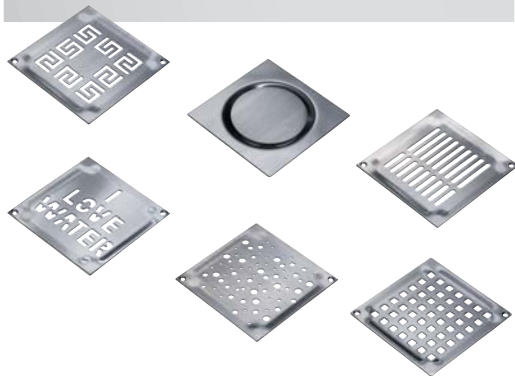

## Muranker

Beslag til fiksering i beton og bjælker er nu standard på alle underdele.

På den måde kan du hurtigt og sikkert fikserer afløbet til bjælker og betonlag. På den måde kan du også forvandle de justerbare afløb til faste modeller.

## Unik vandlås

Nu kan du få markedets bedste vandlås:

- Kapacitet op til 1,7 l/sek
- Kan skilles ad for let rensning
- Handy håndtag der ikke opsamler skidt

Fremstillet helt i rustfrit stål fungerer vandlåsen også som effektivt rottestop.

## Elegant ramme

Du får et flottere slutresultat med BLÜCHER's nye rammer. Den kun 3 mm brede ramme giver en næsten usynlig kant og fremhæver forskellige ristedesigns.

Rammen er uden ekstra kant, så målene passer perfekt til 150x150mm fliser uden tilskæring og let kan passes ind i andre flisestørrelser.