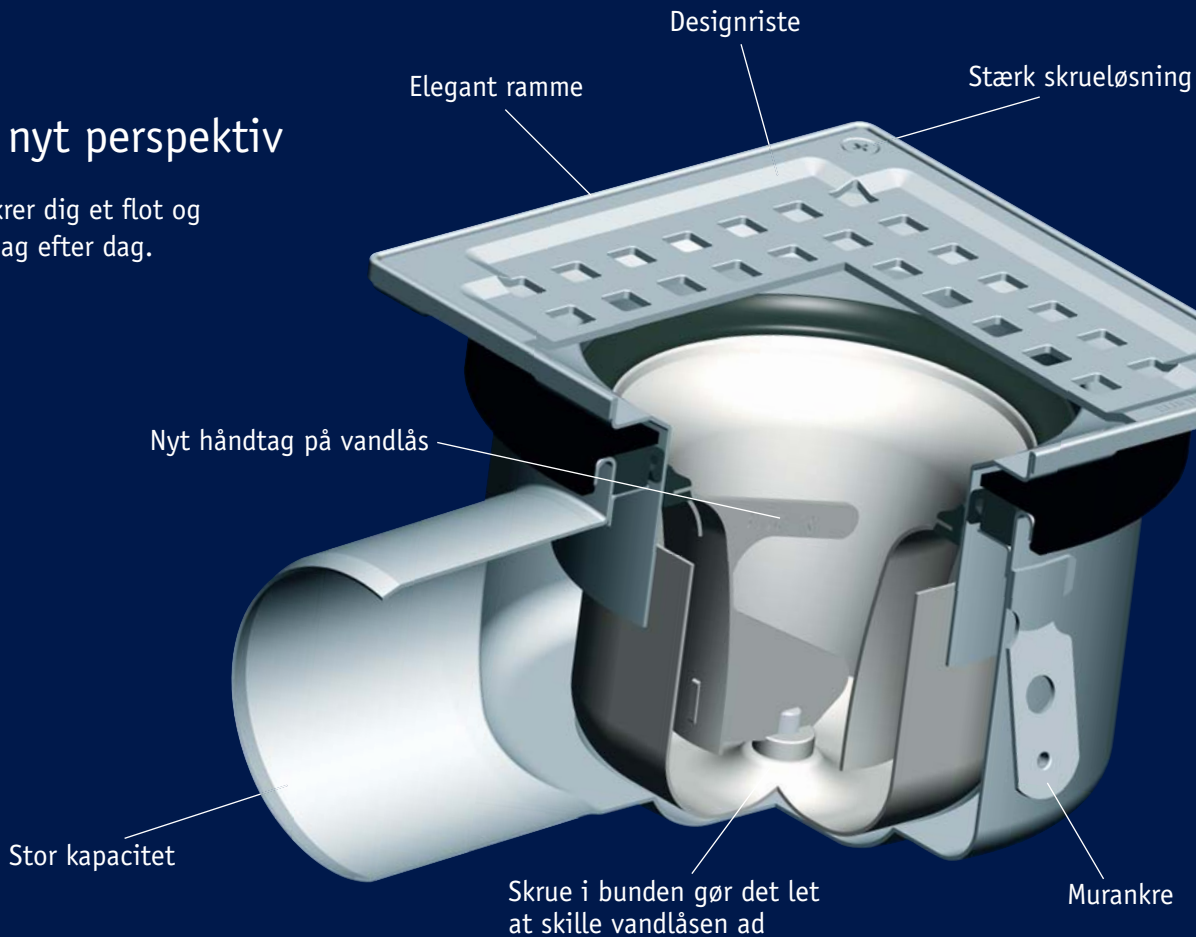

Boligafløb i nyt perspektiv

Nye features der sikrer dig et flot og funktionelt afløb. Dag efter dag.