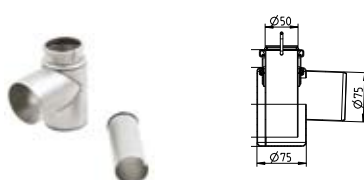

Forhøjet vandlås

VVS nr.	Typenr.	Vand-lukke	Flow
15 5059.123	510.002.075	50 mm	0,8 l/s