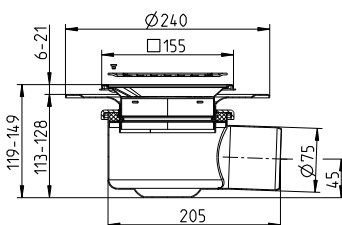

Afløb Ø75 vandret udløb

VVS nr.	Typenr.
15 3587.113	310.300.075