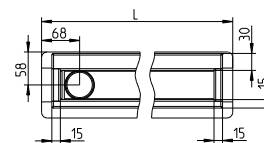

WaterLine render til flisegulv med smøremembran

VVS nr.	Typenr.	Flange
15 5053.003	374.030.056.20	300
15 5053.007	374.070.056.20	700
15 5053.008	374.080.056.20	800
15 5053.009	374.090.056.20	900
15 5053.010	374.100.056.20	1000

VVS nr.	Typenr.	Flange
15 5056.007	371.070.056.20	700
15 5056.008	371.080.056.20	800
15 5056.009	371.090.056.20	900
15 5056.010	371.100.056.20	1000

VVS nr.	Typenr.	Flange
15 5050.007	375.070.056.20	700
15 5050.008	375.080.056.20	800
15 5050.009	375.090.056.20	900
15 5050.010	375.100.056.20	1000

WaterLine render til vinylgulve

VVS nr.	Typenr.	Flange
15 5060.007	275.070.056.20	700
15 5060.008	275.080.056.20	800
15 5060.009	275.090.056.20	900
15 5060.010	275.100.056.20	1000

Vandlås og rist er tilbehør og bestilles separat.