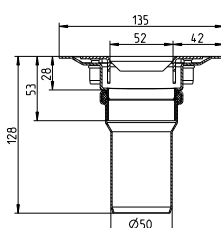

Vandlås og rist er tilbehør og bestilles separat.