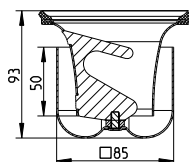

Vandlås

VVS nr.	Typenr.
15 3416.516	502.050.110

Vandlås type 502.050.110 har en kapacitet på op til 1,7 l/sek og vandlukkehøjde på 50 mm. Passer til indvendig Ø110 mm rørdel.

Vandlåsen passer til firkantede afløb - dog undtaget miniafløb type 381.