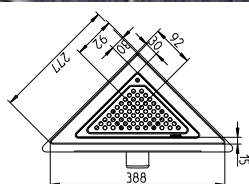

Trekantafløb til flise- og betongulve med smøremembran

Hjørneinstallation