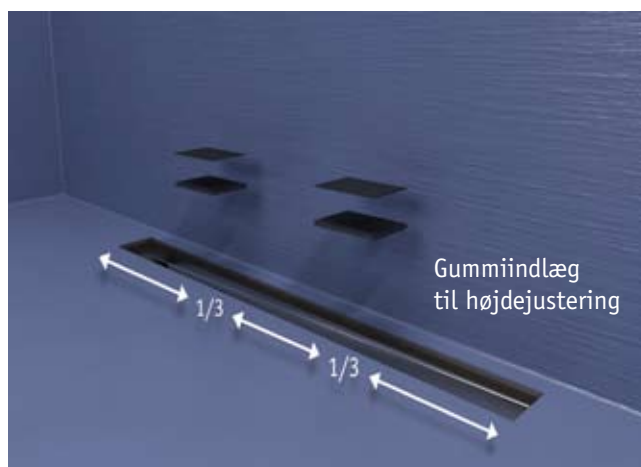

Let installation