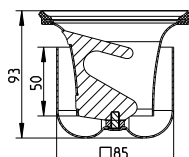

Vandlås

VVS nr.	Typenr.
15 3416.516	502.050.110

Vandlås type 502.050.110 har en kapacitet på op til 1,7 l/sek og vandlukkehøjde på 50 mm.

Passer til indvendig Ø110 mm rørdel.

Vandlåsen passer til trekantede afløb - dog undtaget miniafløb type 381.