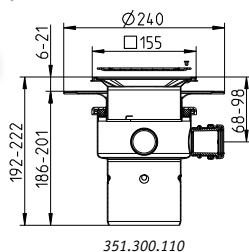

Afløb Ø110 lodret udløb med sideindløb

351.300.110