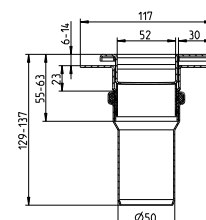

WaterLine render til flisegulv med smøremembran

VVS nr.	Typenr.	Flange
15 5053.003	374.030.056.20	300
15 5053.007	374.070.056.20	700
15 5053.008	374.080.056.20	800
15 5053.009	374.090.056.20	900
15 5053.010	374.100.056.20	1000

VVS nr.	Typenr.	Flange
15 5056.007	371.070.056.20	700
15 5056.008	371.080.056.20	800
15 5056.009	371.090.056.20	900
15 5056.010	371.100.056.20	1000

VVS nr.	Typenr.	Flange
15 5050.007	375.070.056.20	700
15 5050.008	375.080.056.20	800
15 5050.009	375.090.056.20	900
15 5050.010	375.100.056.20	1000

WaterLine render til vinylgulve

VVS nr.	Typenr.	Flange
15 5060.007	275.070.056.20	700
15 5060.008	275.080.056.20	800
15 5060.009	275.090.056.20	900
15 5060.010	275.100.056.20	1000

Vandlås og rist er tilbehør og bestilles separat.