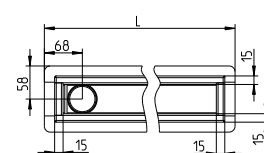

Mod 3 vægge type 371

VVS nr.	Typenr.	Flange
15 5056.007	371.070.056.20	700
15 5056.008	371.080.056.20	800
15 5056.009	371.090.056.20	900
15 5056.010	371.100.056.20	1000

Frit placeret type 375

VVS nr.	Typenr.	Flange
15 5050.007	375.070.056.20	700
15 5050.008	375.080.056.20	800
15 5050.009	375.090.056.20	900
15 5050.010	375.100.056.20	1000