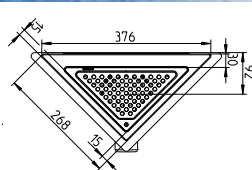

Valgmuligheder

- Ø40mm udløbsdel uden indbygningsvandlås
- Ø75mm vandlås - vandret eller 45 gr.
- Sideindløb
- Syv forskellige designriste

Varianter

- Installation mod 1, 3 eller ingen vægge
- 300-700-800-900-1000 mm standardlængde
- Til fliser eller vinyl (kun fritliggende til vinyl)
- Til smøremembran

Se bestillingsnumre for den nye rist på side 5.

Trekantafløb til flise- og betongulve med smøremembran

Hjørneinstallation

Væginstallation

Afløb, der installeres mod en eller flere vægge, har dobbelt rammebredde ind mod væg. Vægfliser monteres ned mod den brede ramme. Se installationsvejledning.