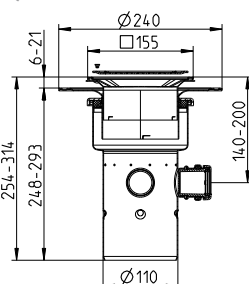

Valgmuligheder

- Ø40mm udløbsdel uden indbygningsvandlås
- Ø75mm vandlås - vandret eller 45 gr.
- Sideindløb
- Syv forskellige designriste

Varianter

- Installation mod 1, 3 eller ingen vægge
- 300-700-800-900-1000 mm standardlængde
- Til fliser eller vinyl (kun fritliggende til vinyl)
- Til smøremembran

Afløb Ø110 lodret udløb

VVS nr.	Typenr.
15 3585.116	350.300.110

Afløb Ø110 lodret udløb med sideindløb

351.300.110

355.300.110

VVS nr.	Typenr.	Sideindløb
15 3585.316	351.300.110	3
15 3595.316	355.300.110*	2