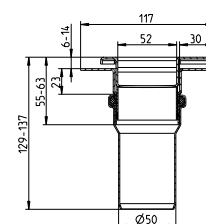

WaterLine render til flisegulv med smøremembran

VVS nr.	Typenr.	Flange
15 5053.003	374.030.056.20	300
15 5053.007	374.070.056.20	700
15 5053.008	374.080.056.20	800
15 5053.009	374.090.056.20	900
15 5053.010	374.100.056.20	1000

VVS nr.	Typenr.	Flange
15 5056.007	371.070.056.20	700
15 5056.008	371.080.056.20	800
15 5056.009	371.090.056.20	900
15 5056.010	371.100.056.20	1000

VVS nr.	Typenr.	Flange
15 5050.007	375.070.056.20	700
15 5050.008	375.080.056.20	800
15 5050.009	375.090.056.20	900
15 5050.010	375.100.056.20	1000

WaterLine render til vinylgulve

VVS nr.	Typenr.	Flange
15 5060.007	275.070.056.20	700
15 5060.008	275.080.056.20	800
15 5060.009	275.090.056.20	900
15 5060.010	275.100.056.20	1000

Vandlås og rist er tilbehør og bestilles separat.