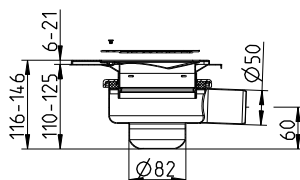

Afløb Ø50 vandret udløb

VVS nr.	Typenr.	Installation
15 3300.212	314.360.050	Hjørne
15 3300.112	314.370.050	Væg