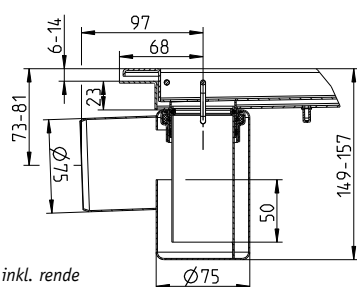

Mål inkl. rende

NB! Vandlåsen består af vandlåshus og standrør. Vandlåshus kan ikke eftermonteres, men skal indstøbes sammen med renden. Standrøret er demonterbart.