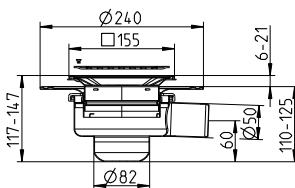

Afløb Ø50 vandret udløb

VVS nr.	Typenr.
15 3587.112	314.300.050