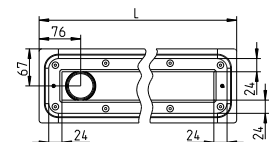

Vandlås og rist er tilbehør og bestilles separat.