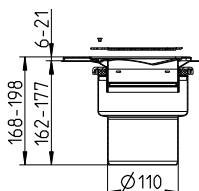

Afløb Ø110 lodret udløb