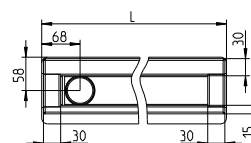

WaterLine render til flisegulv med smøremembran

VVS nr.	Typenr.	Flange
15 5053.003	374.030.056.20	300
15 5053.007	374.070.056.20	700
15 5053.008	374.080.056.20	800
15 5053.009	374.090.056.20	900
15 5053.010	374.100.056.20	1000

VVS nr.	Typenr.	Flange
15 5056.007	371.070.056.20	700
15 5056.008	371.080.056.20	800
15 5056.009	371.090.056.20	900
15 5056.010	371.100.056.20	1000

VVS nr.	Typenr.	Flange
15 5050.007	375.070.056.20	700
15 5050.008	375.080.056.20	800
15 5050.009	375.090.056.20	900
15 5050.010	375.100.056.20	1000

WaterLine render til vinylgulve

VVS nr.	Typenr.	Flange
15 5060.007	275.070.056.20	700
15 5060.008	275.080.056.20	800
15 5060.009	275.090.056.20	900
15 5060.010	275.100.056.20	1000

Vandlås og rist er tilbehør og bestilles separat.