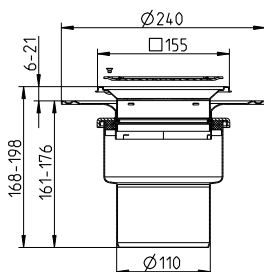

Afløb Ø110 lodret udløb

VVS nr.	Typenr.
15 3585.116	350.300.110