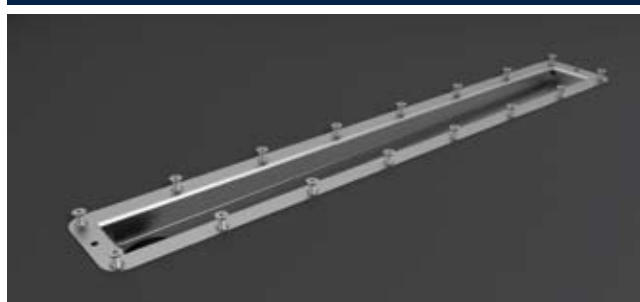

Ingen fast forbindelse mellem gulv og væg

Applikationer

Til fliser og vinyl i:

- Badeværelset derhjemme
- Badeværelser og omklædningsrum på hoteller og hospitaler, i fitnesscentre, sportshaller mm.

Fakta

- Dobbel konstruktion for optimal vådrumssikring
- Ø50mm lodret udløb i venstre side
- Komplet i rustfrit stål
- Børstet overflade
- Justerbar rammehøjde
- Fiksering af rist som rottestop
- VA godkendt
- MK godkendt

Valgmuligheder

- Ø40mm udløbsdel uden indbygningsvandlås
- Ø75mm vandlås - vandret eller 45 gr.
- Sideindløb
- Syv forskellige designriste

Varianter

- Installation mod 1, 3 eller ingen vægge
- 300-700-800-900-1000 mm standardlængde
- Til fliser eller vinyl (kun fritliggende til vinyl)
- Til smøremembran

Specielt for smøremembran

Specielt for vinyl

Render, der installeres mod en eller flere vægge, har dobbelt rammebredde ind mod væg. Vægfliser monteres ned mod den brede ramme.

Se installationsvideoer på www.blucher.dk

Komplette render

Komplet baderumsrende

Rist

Der kan vælges mellem syv forskellige ristedesigns. Rist er ikke inkluderet.

Rende

Justerbar 2-delt rende for optimal vådrumssikring. Standard Ø50mm udløb i venstre side er inkluderet. Serie 370 inkluderer desuden aftagelige monteringsbeslag og gummi-indlæg til højdejustering.