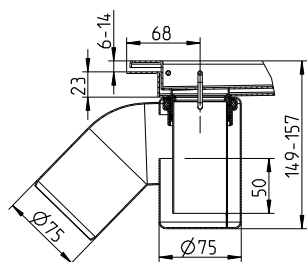

Andet tilbehør

Vandlås

VVS nr.	Typenr.	Vand-lukke	Flow
15 5059.113	510.000.075	50 mm	0,8 l/s

Mål inkl. rende

NB! Vandlåsen består af vandlåshus og standrør. Vandlåshus kan ikke eftermonteres, men skal indstøbes sammen med renden. Standrøret er demonterbart.

Forhøjet vandlås

VVS nr.	Typenr.	Vand-lukke	Flow
15 5059.123	510.002.075	50 mm	0,8 l/s

Udløbsdel

VVS nr.	Typenr.	Udløb
15 5059.040	620.300.028	Ø40mm

Mål inkl. rende

For tilslutning til andet afløb med vandlås.

Vandlås med 45 gr. udløb

VVS nr.	Typenr.	Vand-lukke	Flow
15 5059.133	510.003.075	50 mm	0,8 l/s

Usynlig rist

TOKYO tilpasser sig dine valg

Du kan frit vælge fliser og stil. TOKYO risten tilpasser sig og falder naturligt ind i bademiljøet

TOKYO er især egnet til bruseområdet i private boliger eller kommercielle byggerier som hoteller, hospitaler og fitnesscentre. Uanset hvor risten anvendes, vil den medvirke til et enkelt og eksklusivt indtryk. Risten kan placeres langs væggen eller ved indgangen til bruseområdet.

Se bestillingsnumre for den nye rist på side 5.