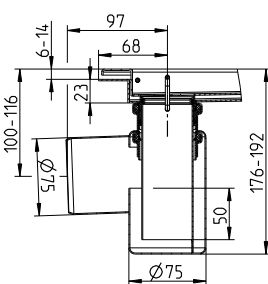

Andet tilbehør

Vandlås

VVS nr.	Typenr.	Vand-lukke	Flow
15 5059.113	510.000.075	50 mm	0,8 l/s

Mål inkl. rende

NB! Vandlåsen består af vandlåshus og standrør. Vandlåshus kan ikke eftermonteres, men skal indstøbes sammen med renden. Standrøret er demonterbart.

Forhøjet vandlås

VVS nr.	Typenr.	Vand-lukke	Flow
15 5059.123	510.002.075	50 mm	0,8 l/s

Udløbsdel

VVS nr.	Typenr.	Udløb
15 5059.040	620.300.028	Ø40mm

Mål inkl. rende

For tilslutning til andet afløb med vandlås.

Vandlås med 45 gr. udløb

VVS nr.	Typenr.	Vand-lukke	Flow
15 5059.133	510.003.075	50 mm	0,8 l/s

Usynlig rist

TOKYO tilpasser sig dine valg

Du kan frit vælge fliser og stil. TOKYO risten tilpasser sig og falder naturligt ind i bademiljøet

TOKYO er især egnet til bruseområdet i private boliger eller kommercielle byggerier som hoteller, hospitaler og fitnesscentre. Uanset hvor risten anvendes, vil den medvirke til et enkelt og eksklusivt indtryk. Risten kan placeres langs væggen eller ved indgangen til bruseområdet.

Se bestillingsnumre for den nye rist på side 5.