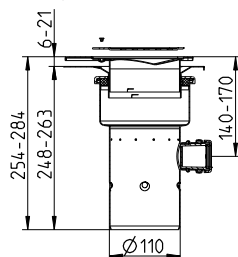

Afløb Ø110 lodret udløb med 2 sideindløb