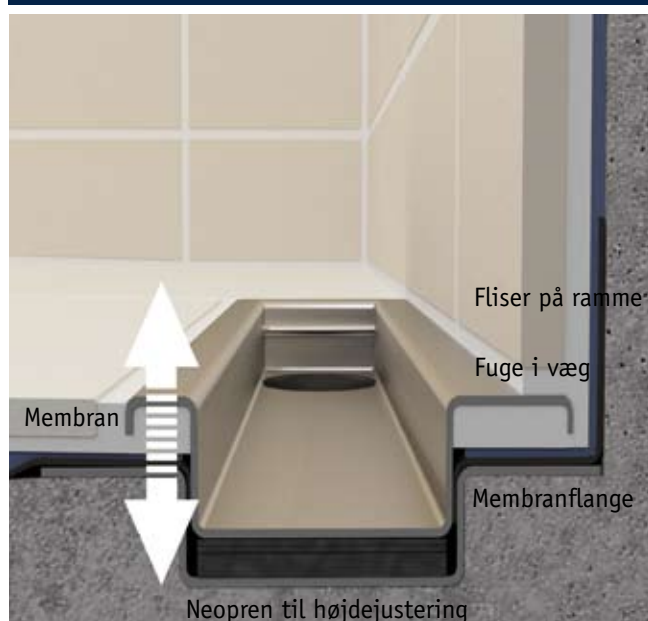

Ingen fast forbindelse mellem gulv og væg

Applikationer

Til fliser og vinyl i:

- Badeværelset derhjemme
- Badeværelser og omklædningsrum på hoteller og hospitaler, i fitnesscentre, sportshaller mm.

Fakta

- Dobbel konstruktion for optimal vådrumssikring
- Ø50mm lodret udløb i venstre side
- Komplet i rustfrit stål
- Børstet overflade
- Justerbar rammehøjde
- Fiksering af rist som rottestop
- VA godkendt
- MK godkendt

Valgmuligheder

- Ø40mm udløbsdel uden indbygningsvandlås
- Ø75mm vandlås - vandret eller 45 gr.
- Sideindløb
- Syv forskellige designriste

Varianter

- Installation mod 1, 3 eller ingen vægge
- 300-700-800-900-1000 mm standardlængde
- Til fliser eller vinyl (kun fritliggende til vinyl)
- Til smøremembran

Specielt for smøremembran

Specielt for vinyl

Render, der installeres mod en eller flere vægge, har dobbelt rammebredde ind mod væg. Vægfliser monteres ned mod den brede ramme.

Se installationsvideoer på www.blucher.dk