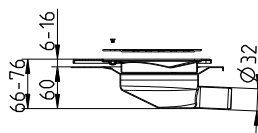

Miniafløb Ø32 vandret udløb

VVS nr.	Typenr.	Installation
15 3300.210	381.360.032	Hjørne
15 3300.110	381.370.032	Væg

Kan ikke monteres med indbygningsvandlås.