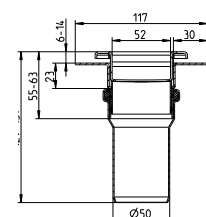

WaterLine render til flisegulv med smøremembran

VVS nr.	Typenr.	Flange
15 5053.003	374.030.056.20	300
15 5053.007	374.070.056.20	700
15 5053.008	374.080.056.20	800
15 5053.009	374.090.056.20	900
15 5053.010	374.100.056.20	1000

VVS nr.	Typenr.	Flange
15 5056.007	371.070.056.20	700
15 5056.008	371.080.056.20	800
15 5056.009	371.090.056.20	900
15 5056.010	371.100.056.20	1000

VVS nr.	Typenr.	Flange
15 5050.007	375.070.056.20	700
15 5050.008	375.080.056.20	800
15 5050.009	375.090.056.20	900
15 5050.010	375.100.056.20	1000

WaterLine render til vinylgulve

VVS nr.	Typenr.	Flange
15 5060.007	275.070.056.20	700
15 5060.008	275.080.056.20	800
15 5060.009	275.090.056.20	900
15 5060.010	275.100.056.20	1000

Vandlås og rist er tilbehør og bestilles separat.