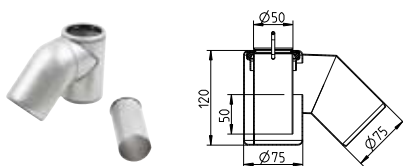

Vandlås med 45 gr. udløb

VVS nr.	Typenr.	Vand-lukke	Flow
15 5059.133	510.003.075	50 mm	0,8 l/s