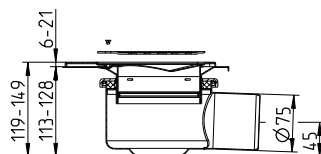

Afløb Ø75 vandret udløb

VVS nr.	Typenr.	Installation
15 3300.213	310.360.075	Hjørne
15 3300.113	310.370.075	Væg