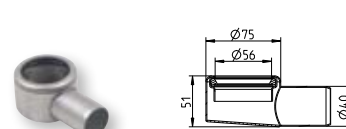

Andet tilbehør

Vandlås

VVS nr.	Typenr.	Vand-lukke	Flow
15 5059.113	510.000.075	50 mm	0,8 l/s

Mål inkl. rende

NB! Vandlåsen består af vandlåshus og standrør. Vandlåshus kan ikke eftermonteres, men skal indstøbes sammen med renden. Standrøret er demonterbart.

Forhøjet vandlås

VVS nr.	Typenr.	Vand-lukke	Flow
15 5059.123	510.002.075	50 mm	0,8 l/s

Udløbsdel

VVS nr.	Typenr.	Udløb
15 5059.040	620.300.028	Ø40mm

Mål inkl. rende

For tilslutning til andet afløb med vandlås.

Vandlås med 45 gr. udløb

VVS nr.	Typenr.	Vand-lukke	Flow
15 5059.133	510.003.075	50 mm	0,8 l/s

Usynlig rist

TOKYO tilpasser sig dine valg

Du kan frit vælge fliser og stil. TOKYO risten tilpasser sig og falder naturligt ind i bademiljøet

TOKYO er især egnet til bruseområdet i private boliger eller kommercielle byggerier som hoteller, hospitaler og fitnesscentre. Uanset hvor risten anvendes, vil den medvirke til et enkelt og eksklusivt indtryk. Risten kan placeres langs væggen eller ved indgangen til bruseområdet.

Se bestillingsnumre for den nye rist på side 5.