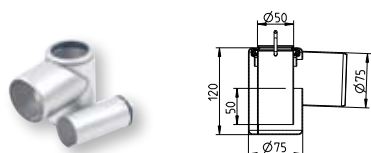

Andet tilbehør

Vandlås

VVS nr.	Typenr.	Vand-lukke	Flow
15 5059.113	510.000.075	50 mm	0,8 l/s