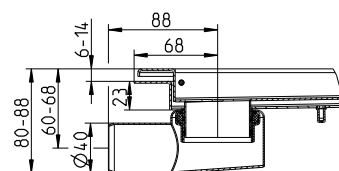

Forhøjet vandlås

VVS nr.	Typenr.	Vand-lukke	Flow
15 5059.123	510.002.075	50 mm	0,8 l/s

Udløbsdel

VVS nr.	Typenr.	Udløb
15 5059.040	620.300.028	Ø40mm

Mål inkl. rende

For tilslutning til andet afløb med vandlås.