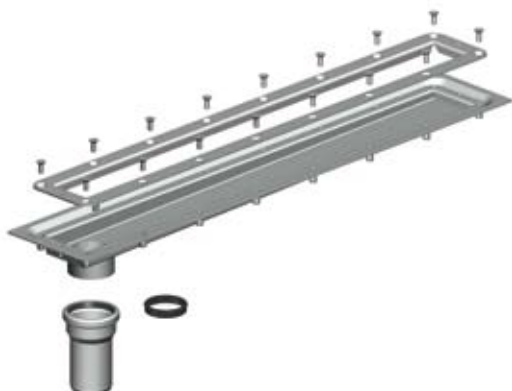

Serie 270 til vinyl