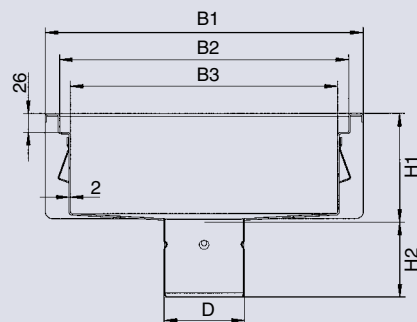

Afløbsgruber for beton-/klynkegulv

Typnr.	Betegnelse	B1	B2	B3	H1	H2	D
660FH004-15	400x400	437x437	397x397	367	150	103	110
660FH008-15	400x800	437x837	397x797	367	150	103	110
660GH005-15	500x500	537x537	497x497	467	150	103	110
660GH010-15	500x1000	537x1037	497x997	467	150	103	110