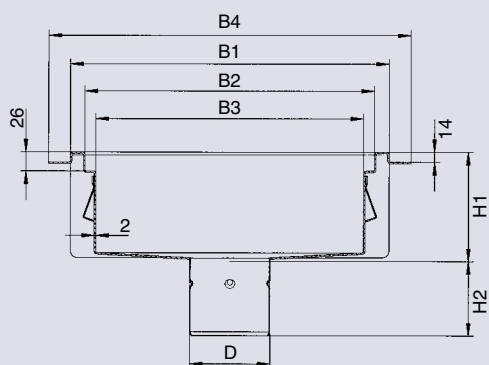

Afløbsgruber med flange for beton-/klynkegulv med smøremembran

Typnr.	Betegnelse	B1	B2	B3	B4	H1	H2	D
664FH004-15	400x400	437x437	397x397	367	497x497	150	103	110
664FH008-15	400x800	437x837	397x797	367	497x897	150	103	110
664GH005-15	500x500	537x537	497x497	467	597x597	150	103	110
664GH010-15	500x1000	537x1037	497x997	467	597x1097	150	103	110