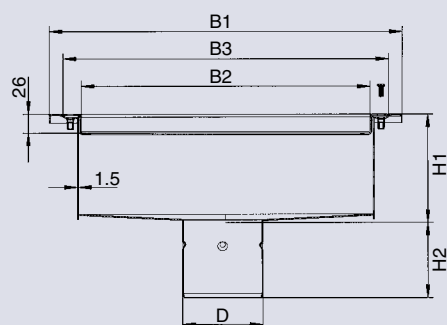

Afløbsgruber for vinylgulv

Typnr.	Betegnelse	B1	B2	B3	H1	H2	D
662FH004-15	400x400	485x485	397x397	447x447	150	103	110
662FH008-15	400x800	485x885	397x797	447x847	150	103	110
662GH005-15	500x500	585x585	497x497	547x547	150	103	110
662GH010-15	500x1000	585x1085	497x997	547x1047	150	103	110